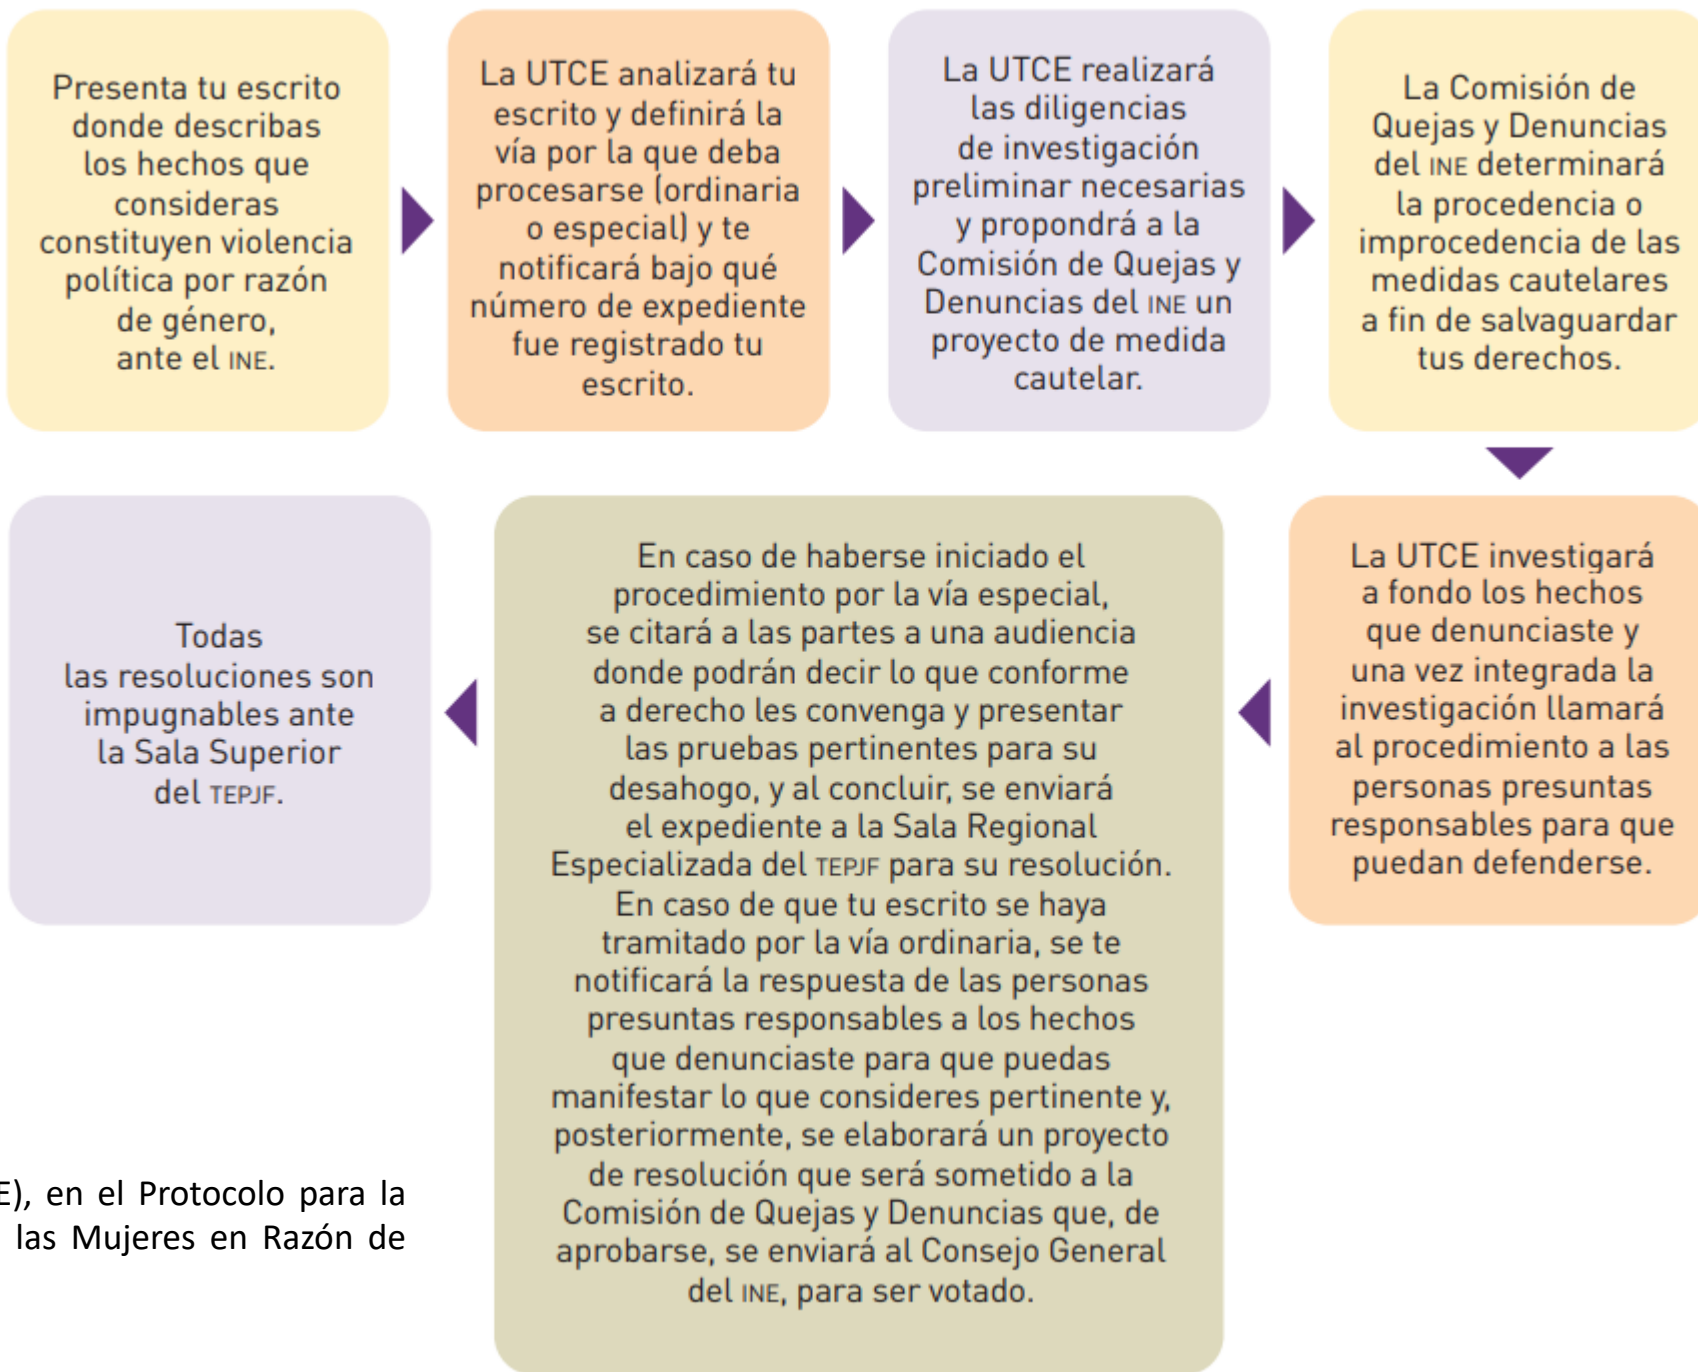

RUTA DE ACCIÓN
INSTITUTO NACIONAL
ELECTORAL
(INE)

INE

Unidad Técnica de lo Contencioso Electoral (UTCE).

Fuente: Instituto Nacional Electoral (INE), en el Protocolo para la Atención de la Violencia Política contra las Mujeres en Razón de Género.